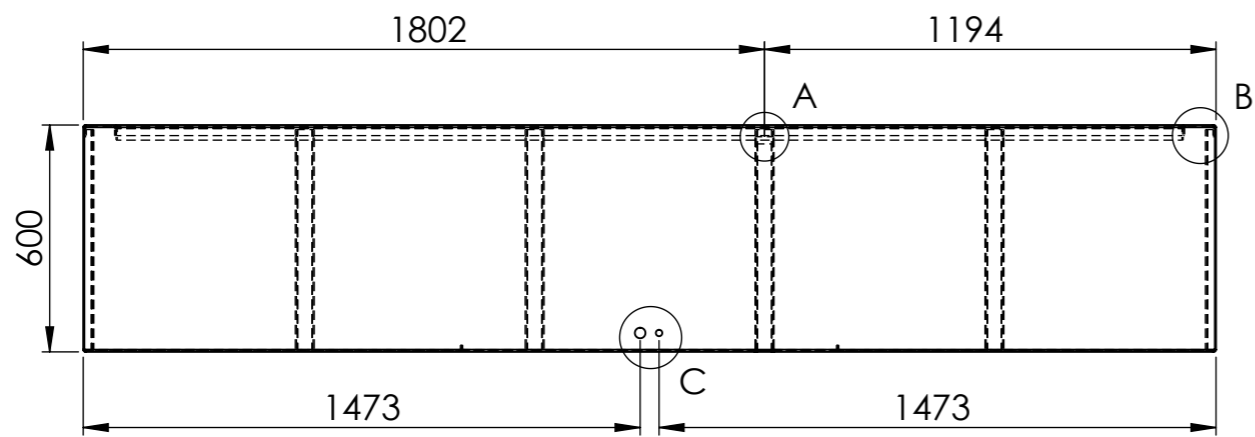

DETAIL B
SCALE 1 : 5

DETAIL A
SCALE 1 : 5

DRAWN	Luuk van den Heuvel	DATE	2-2-2020		TITLE:	3mm Corten	
REVISION	Benny Dijkhuis	DATE	4-11-2020		Drawing:	VC4_	A3
				Liessentstraat 4, 5405 AG Uden (NL). † 0031 (0)413 - 27 41 68. e info@adezz.com, i www.adezz.com		Color:	-
				Mass (kg):	358.00	SCALE:1:20	SHEET 1 OF 14

DETAIL A
SCALE 1:5

DETAIL B
SCALE 1:5

DETAIL C
SCALE 1:5

DRAWN	Luuk van den Heuvel	DATE	2-2-2020
REVISION	Bas Vlamings	DATE	5-4-2024

TITLE:	3mm Corten	
--------	------------	--

ADEZZ
DESIGN TO GROW

Liessentstraat 4, 5405 AG Uden (NL).
t 0031 (0)413 - 27 41 68.
e info@adezz.com, i www.adezz.com

Drawing:	VC4_	A3
----------	------	----

Color:	-	Mass (kg):	357,98	SCALE:1:20	SHEET 1 OF 14
--------	---	------------	--------	------------	---------------

DRAWN	Luuk van den Heuvel	DATE	2-2-2020		TITLE:	3mm Corten	
REVISION	Bas Vlamings	DATE	5-4-2024		Drawing:	VC4_	A3
				Liessentstraat 4, 5405 AG Uden (NL). † 0031 (0)413 - 27 41 68. e info@adezz.com, i www.adezz.com			
Color:	-	Mass (kg):	357,98	SCALE:1:20	SHEET 1 OF 14		