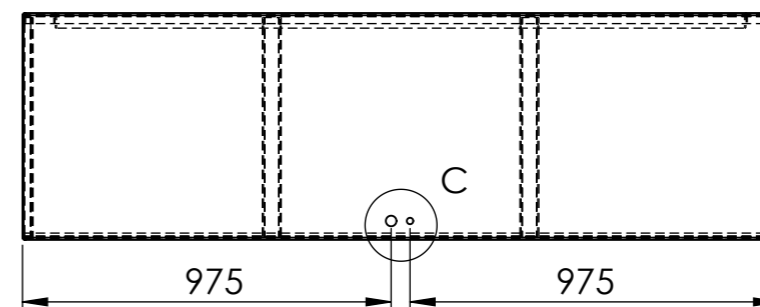

DETAIL B
SCALE 1 : 5

DETAIL A
SCALE 1 : 5

DRAWN	Luuk van den Heuvel	DATE	2-2-2020		TITLE:	3mm Corten	
REVISION	Benny Dijkhuis	DATE	4-11-2020		Drawing:	VC4_	A3
				Liessentstraat 4, 5405 AG Uden (NL). † 0031 (0)413 - 27 41 68. e info@adezz.com, i www.adezz.com		Color:	-
				Mass (kg):	358.00	SCALE:1:20	SHEET 1 OF 14

DETAIL A
SCALE 1:5

DETAIL B
SCALE 1:5

DETAIL C
SCALE 1:5

DRAWN	Luuk van den Heuvel	DATE	2-2-2020
REVISION	Bas Vlamings	DATE	5-4-2024

TITLE:	3mm Corten	
--------	------------	--

ADEZZ
DESIGN TO GROW

Liessentstraat 4, 5405 AG Uden (NL).
t 0031 (0)413 - 27 41 68.
e info@adezz.com, i www.adezz.com

Drawing:	VC4_	A3
----------	------	----

Color:	-	Mass (kg):	357,98	SCALE:1:20	SHEET 1 OF 14
--------	---	------------	--------	------------	---------------

DRAWN	Luuk van den Heuvel	DATE	2-2-2020		TITLE:	3mm Corten	
REVISION	Bas Vlamings	DATE	5-4-2024		Drawing:	VC4_	A3
				Liessentstraat 4, 5405 AG Uden (NL). † 0031 (0)413 - 27 41 68. e info@adezz.com, i www.adezz.com			
Color:	-	Mass (kg):	357,98	SCALE:1:20	SHEET 1 OF 14		