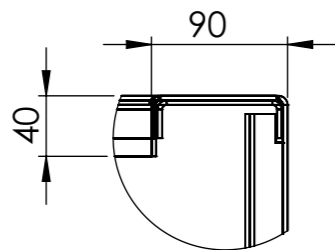

DETAIL B
SCALE 1 : 5

DETAIL A
SCALE 1 : 5

DRAWN	Luuk van den Heuvel	DATE	2-2-2020		TITLE:	3mm Corten	
REVISION	Benny Dijkhuis	DATE	4-11-2020		Drawing:	VC4_	A3
				Liessentstraat 4, 5405 AG Uden (NL). † 0031 (0)413 - 27 41 68. e info@adezz.com, i www.adezz.com		Color:	-
				Mass (kg):	358.00	SCALE:1:20	SHEET 1 OF 14

DETAIL A
SCALE 1:5

DETAIL B
SCALE 1:5

DETAIL C
SCALE 1:5

DRAWN	Luuk van den Heuvel	DATE	2-2-2020
REVISION	Bas Vlamings	DATE	5-4-2024

TITLE:	3mm Corten	
--------	------------	--

ADEZZ
DESIGN TO GROW

Liessentstraat 4, 5405 AG Uden (NL).
t 0031 (0)413 - 27 41 68.
e info@adezz.com, i www.adezz.com

Drawing:	VC4_	A3
----------	------	----

Color:	-	Mass (kg):	357,98	SCALE:1:20	SHEET 1 OF 14
--------	---	------------	--------	------------	---------------

DRAWN	Luuk van den Heuvel	DATE	2-2-2020		TITLE:	3mm Corten	
REVISION	Bas Vlamings	DATE	5-4-2024		Drawing:	VC4_	A3
				Liessentstraat 4, 5405 AG Uden (NL). † 0031 (0)413 - 27 41 68. e info@adezz.com, i www.adezz.com			
Color:	-	Mass (kg):	357,98	SCALE:1:20	SHEET 1 OF 14		