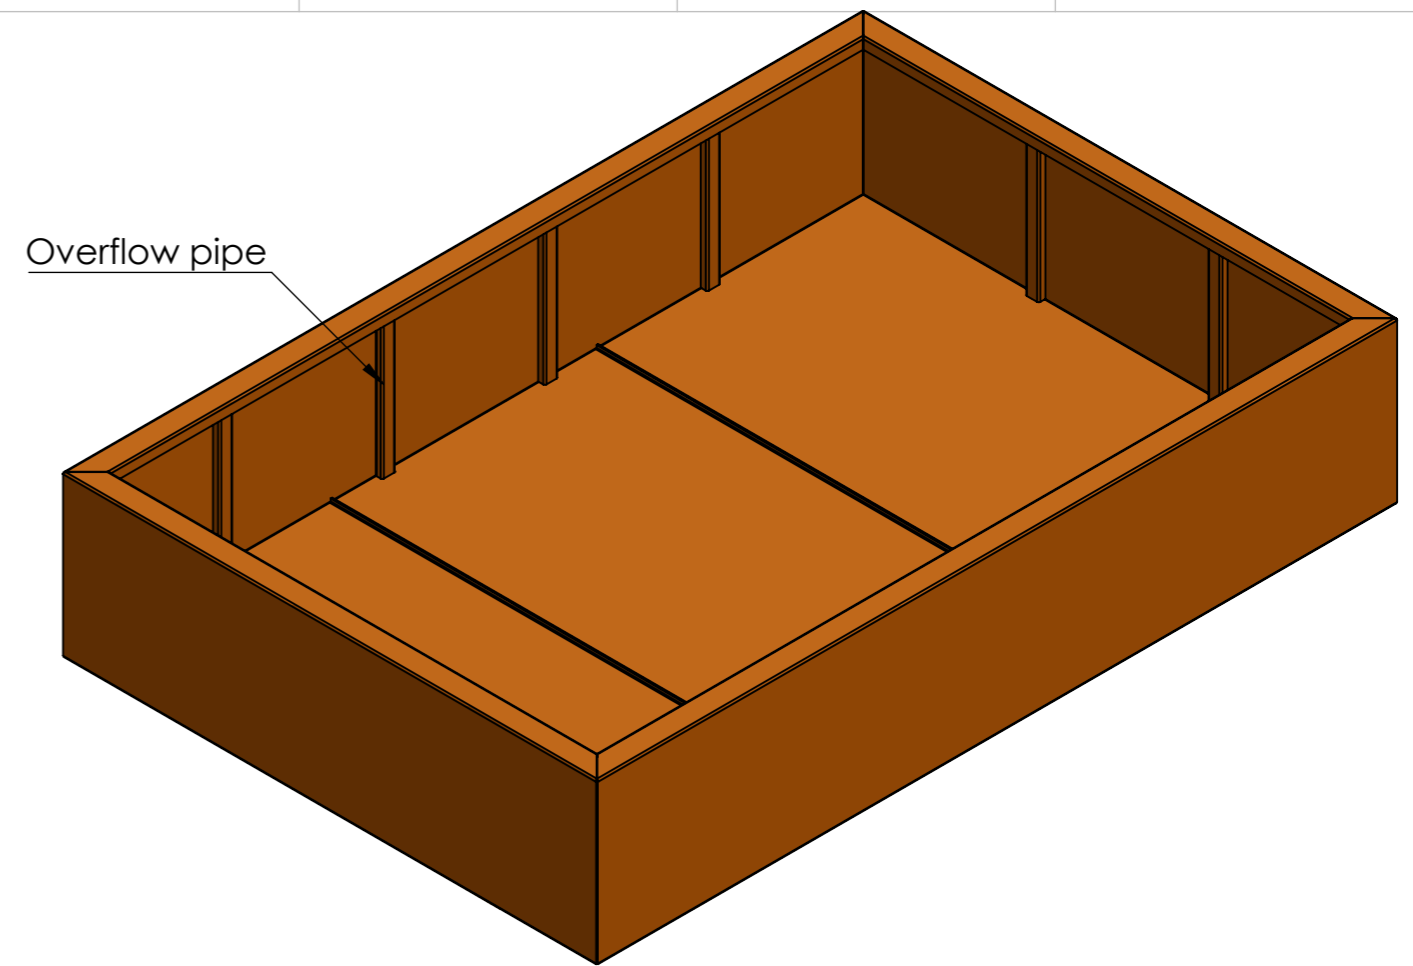

DETAIL B
SCALE 1 : 5

DETAIL A
SCALE 1 : 5

DRAWN	Luuk van den Heuvel	DATE	2-2-2020		TITLE:	3mm Corten	
REVISION	Benny Dijkhuis	DATE	4-11-2020		Drawing:	VC4_	A3
				Liessentstraat 4, 5405 AG Uden (NL). † 0031 (0)413 - 27 41 68. e info@adezz.com, i www.adezz.com		Color:	-
				Mass (kg):	358.00	SCALE:1:20	SHEET 1 OF 14

DETAIL A
SCALE 1:5

DETAIL B
SCALE 1:5

DETAIL C
SCALE 1:5

DRAWN	Luuk van den Heuvel	DATE	2-2-2020
REVISION	Bas Vlamings	DATE	5-4-2024

TITLE:	3mm Corten	
--------	------------	--

ADEZZ
DESIGN TO GROW

Liessentstraat 4, 5405 AG Uden (NL).
t 0031 (0)413 - 27 41 68.
e info@adezz.com, i www.adezz.com

Drawing:	VC4_	A3
----------	------	----

Color:	-	Mass (kg):	357,98	SCALE:1:20	SHEET 1 OF 14
--------	---	------------	--------	------------	---------------

DRAWN	Luuk van den Heuvel	DATE	2-2-2020		TITLE:	3mm Corten	
REVISION	Bas Vlamings	DATE	5-4-2024		Drawing:	VC4_	A3
				Liessentstraat 4, 5405 AG Uden (NL). † 0031 (0)413 - 27 41 68. e info@adezz.com, i www.adezz.com			
Color:	-	Mass (kg):	357,98	SCALE:1:20	SHEET 1 OF 14		