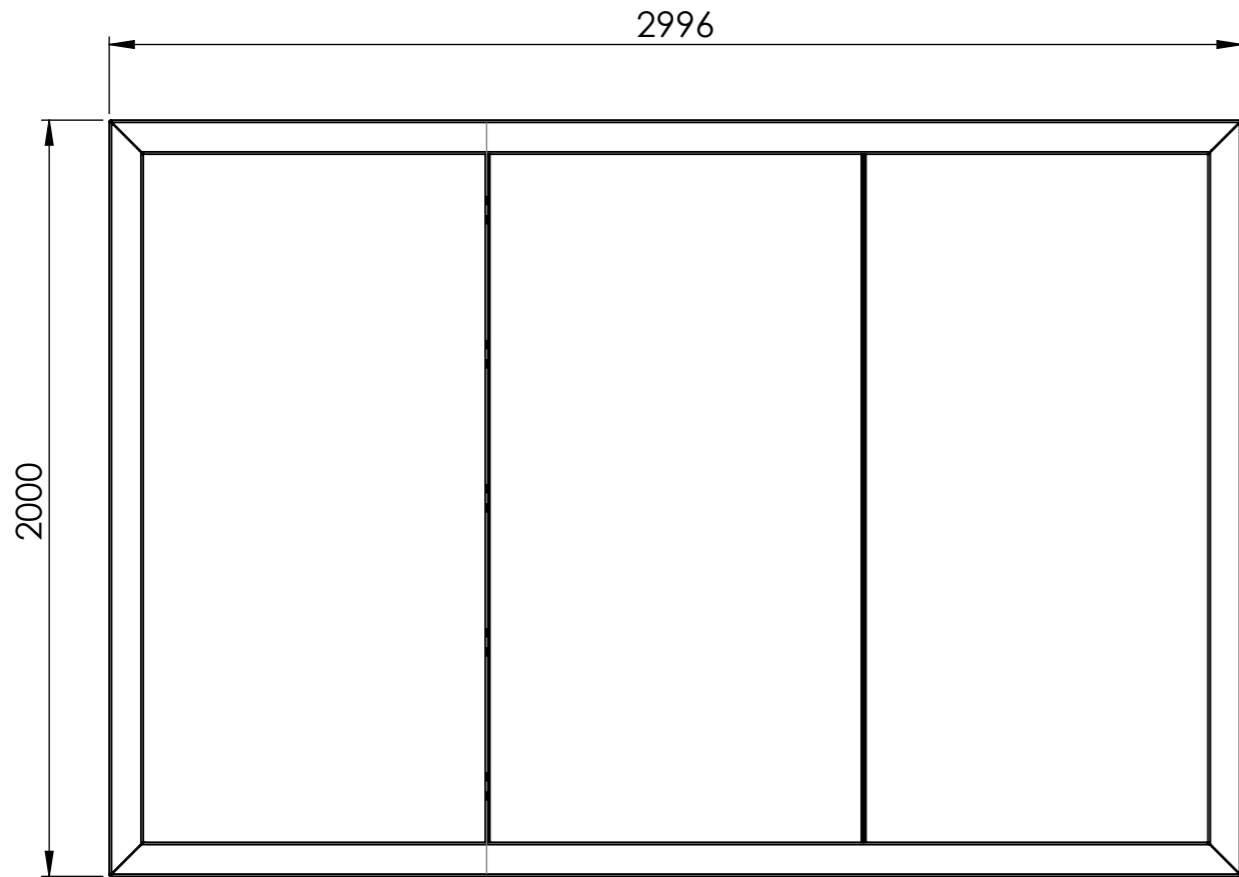

DETAIL A
SCALE 1:5

DETAIL B
SCALE 1:5

DETAIL C
SCALE 1:5

DRAWN	Luuk van den Heuvel	DATE	2-2-2020
REVISION	Bas Vlamings	DATE	5-4-2024

TITLE:	3mm Corten	
--------	------------	--

ADEZZ
DESIGN TO GROW

Liessentstraat 4, 5405 AG Uden (NL).
t 0031 (0)413 - 27 41 68.
e info@adezz.com, i www.adezz.com

Drawing:	VC4_	A3
----------	------	----

Color:	-	Mass (kg):	357,98	SCALE:1:20	SHEET 1 OF 14
--------	---	------------	--------	------------	---------------

DRAWN	Luuk van den Heuvel	DATE	2-2-2020		TITLE:	3mm Corten	
REVISION	Bas Vlamings	DATE	5-4-2024		Drawing:	VC4_	A3
				Liessentstraat 4, 5405 AG Uden (NL). † 0031 (0)413 - 27 41 68. e info@adezz.com, i www.adezz.com			
Color:	-	Mass (kg):	357,98	SCALE:1:20	SHEET 1 OF 14		