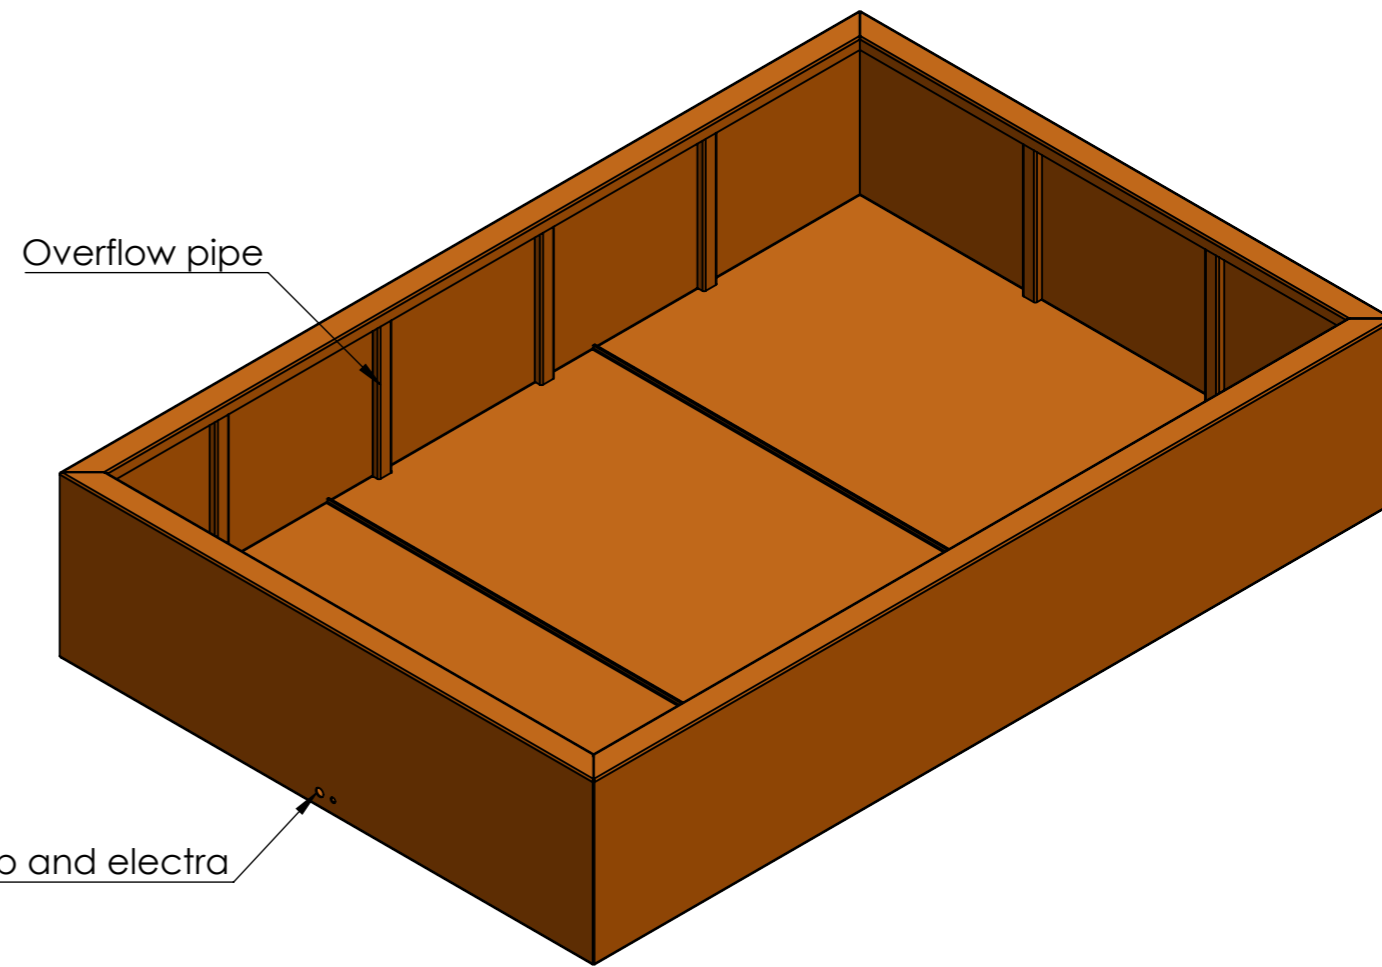

DETAIL B
SCALE 1 : 5

DETAIL A
SCALE 1 : 5

DRAWN	Luuk van den Heuvel	DATE	2-2-2020		TITLE:	3mm Corten	
REVISION	Benny Dijkhuis	DATE	4-11-2020		Drawing:	VC4_	A3
				Liessentstraat 4, 5405 AG Uden (NL). † 0031 (0)413 - 27 41 68. e info@adezz.com, i www.adezz.com		Color:	-
				Mass (kg):	358.00	SCALE:1:20	SHEET 1 OF 14

DETAIL A
SCALE 1:5

DETAIL B
SCALE 1:5

DETAIL C
SCALE 1:5

DRAWN	Luuk van den Heuvel	DATE	2-2-2020
REVISION	Bas Vlamings	DATE	5-4-2024

TITLE:	3mm Corten	
--------	------------	--

ADEZZ
DESIGN TO GROW

Liessentstraat 4, 5405 AG Uden (NL).
t 0031 (0)413 - 27 41 68.
e info@adezz.com, i www.adezz.com

Drawing:	VC4_	A3
----------	------	----

Color:	-	Mass (kg):	357,98	SCALE:1:20	SHEET 1 OF 14
--------	---	------------	--------	------------	---------------

DRAWN	Luuk van den Heuvel	DATE	2-2-2020		TITLE:	3mm Corten	
REVISION	Bas Vlamings	DATE	5-4-2024		Drawing:	VC4_	A3
				Liessentstraat 4, 5405 AG Uden (NL). † 0031 (0)413 - 27 41 68. e info@adezz.com, i www.adezz.com			
Color:	-	Mass (kg):	357,98	SCALE:1:20	SHEET 1 OF 14		