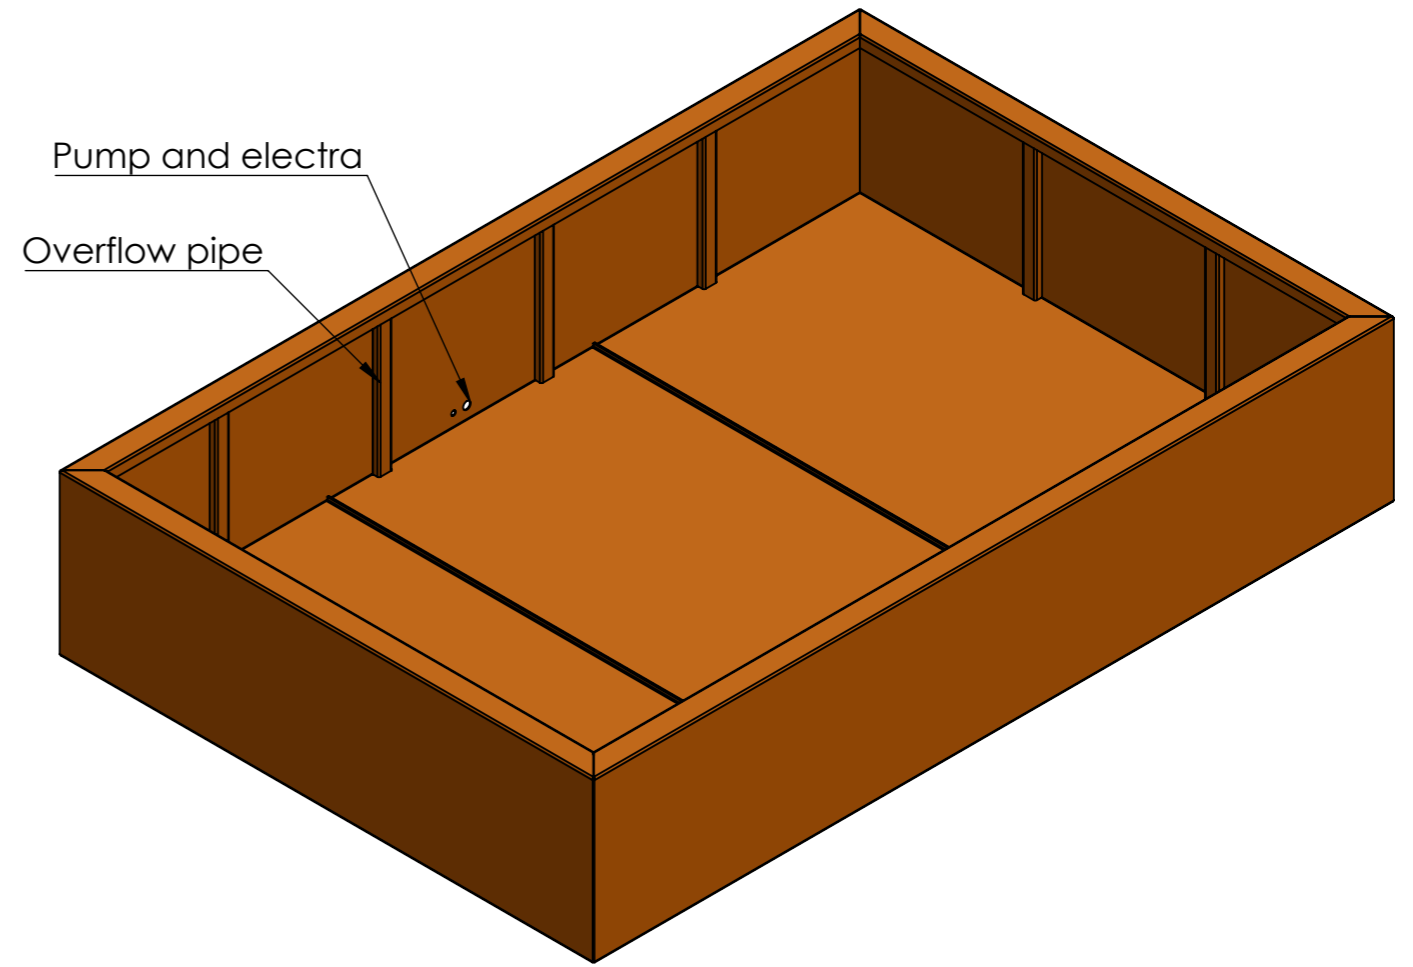

DETAIL A
SCALE 1:5

DETAIL B
SCALE 1:5

DETAIL C
SCALE 1:5

DRAWN	Luuk van den Heuvel	DATE	2-2-2020
REVISION	Bas Vlamings	DATE	5-4-2024

TITLE:	3mm Corten	
--------	------------	--

ADEZZ
DESIGN TO GROW

Liessentstraat 4, 5405 AG Uden (NL).
t 0031 (0)413 - 27 41 68.
e info@adezz.com, i www.adezz.com

Drawing:	VC4_	A3
----------	------	----

Color:	-	Mass (kg):	357,98	SCALE:1:20	SHEET 1 OF 14
--------	---	------------	--------	------------	---------------

DRAWN	Luuk van den Heuvel	DATE	2-2-2020		TITLE:	3mm Corten	
REVISION	Bas Vlamings	DATE	5-4-2024		Drawing:	VC4_	A3
				Liessentstraat 4, 5405 AG Uden (NL). † 0031 (0)413 - 27 41 68. e info@adezz.com, i www.adezz.com			
Color:	-	Mass (kg):	357,98	SCALE:1:20	SHEET 1 OF 14		