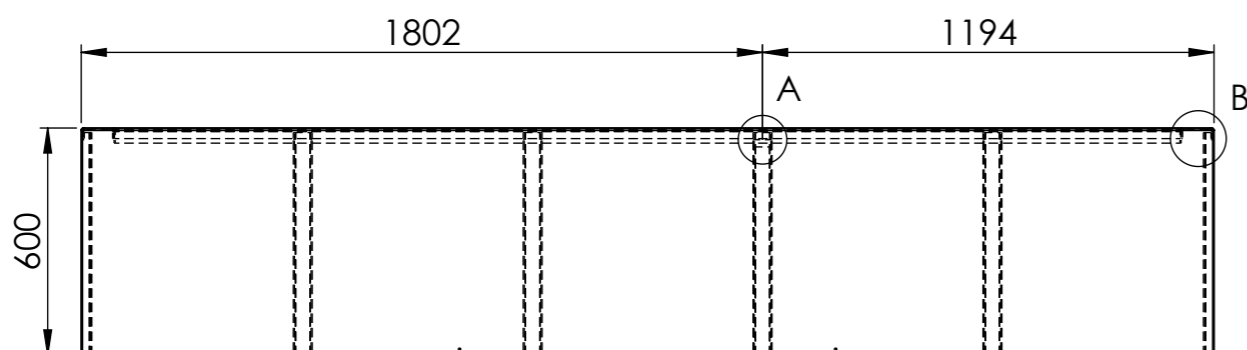

DETAIL B
SCALE 1 : 5

DETAIL A
SCALE 1 : 5

DRAWN	Luuk van den Heuvel	DATE	2-2-2020		TITLE:	3mm Corten	
REVISION	Benny Dijkhuis	DATE	4-11-2020		Drawing:	VC4_	A3
				Liessentstraat 4, 5405 AG Uden (NL). † 0031 (0)413 - 27 41 68. e info@adezz.com, i www.adezz.com		Color:	-
				Mass (kg):	358.00	SCALE:1:20	SHEET 1 OF 14

DETAIL A
SCALE 1:5

DETAIL B
SCALE 1:5

DETAIL C
SCALE 1:5

DRAWN	Luuk van den Heuvel	DATE	2-2-2020
REVISION	Bas Vlamings	DATE	5-4-2024

TITLE:	3mm Corten	
--------	------------	--

ADEZZ
DESIGN TO GROW

Liessentstraat 4, 5405 AG Uden (NL).
t 0031 (0)413 - 27 41 68.
e info@adezz.com, i www.adezz.com

Drawing:	VC4_	A3
----------	------	----

Color:	-	Mass (kg):	357,98	SCALE:1:20	SHEET 1 OF 14
--------	---	------------	--------	------------	---------------

DRAWN	Luuk van den Heuvel	DATE	2-2-2020		TITLE:	3mm Corten	
REVISION	Bas Vlamings	DATE	5-4-2024		Drawing:	VC4_	A3
				Liessentstraat 4, 5405 AG Uden (NL). † 0031 (0)413 - 27 41 68. e info@adezz.com, i www.adezz.com			
Color:	-	Mass (kg):	357,98	SCALE:1:20	SHEET 1 OF 14		