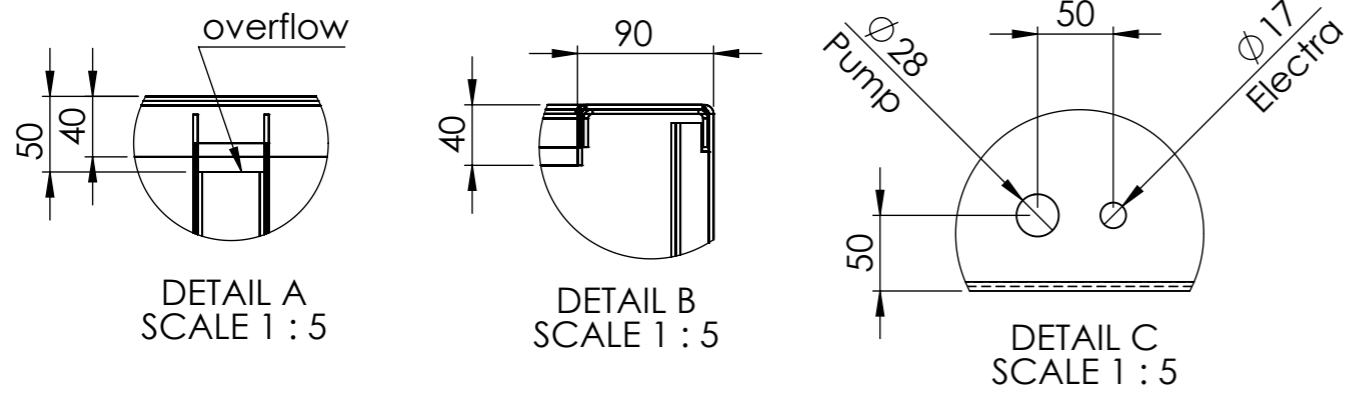

DETAIL A
SCALE 1:5

DETAIL B
SCALE 1:5

DETAIL C
SCALE 1:5

DRAWN	Luuk van den Heuvel	DATE	2-2-2020
REVISION	Bas Vlamings	DATE	5-4-2024

TITLE:	3mm Corten	
--------	------------	--

ADEZZ
DESIGN TO GROW

Liessentstraat 4, 5405 AG Uden (NL).
t 0031 (0)413 - 27 41 68.
e info@adezz.com, i www.adezz.com

Drawing:	VC4_	A3
----------	------	----

Color:	-	Mass (kg):	357,98	SCALE:1:20	SHEET 1 OF 14
--------	---	------------	--------	------------	---------------

DRAWN	Luuk van den Heuvel	DATE	2-2-2020		TITLE:	3mm Corten	
REVISION	Bas Vlamings	DATE	5-4-2024		Drawing:	VC4_	A3
				Liessentstraat 4, 5405 AG Uden (NL). † 0031 (0)413 - 27 41 68. e info@adezz.com, i www.adezz.com			
Color:	-	Mass (kg):	357,98	SCALE:1:20	SHEET 1 OF 14		