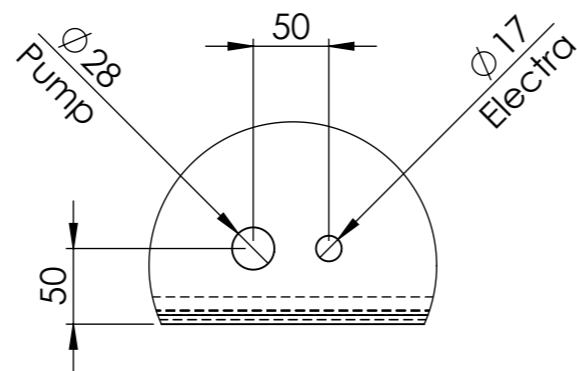

DETAIL B
SCALE 1 : 5

DETAIL A
SCALE 1 : 5

DRAWN	Luuk van den Heuvel	DATE	2-2-2020		TITLE:	3mm Corten	
REVISION	Benny Dijkhuis	DATE	4-11-2020		Drawing:	VC4_	A3
				Liessentstraat 4, 5405 AG Uden (NL). † 0031 (0)413 - 27 41 68. e info@adezz.com, i www.adezz.com		Color:	-
				Mass (kg):	358.00	SCALE:1:20	SHEET 1 OF 14

DETAIL A
SCALE 1:5

DETAIL B
SCALE 1:5

DETAIL C
SCALE 1:5

DRAWN	Luuk van den Heuvel	DATE	2-2-2020
REVISION	Bas Vlamings	DATE	5-4-2024

TITLE:	3mm Corten	
--------	------------	--

ADEZZ
DESIGN TO GROW

Liessentstraat 4, 5405 AG Uden (NL).
t 0031 (0)413 - 27 41 68.
e info@adezz.com, i www.adezz.com

Drawing:	VC4_	A3
----------	------	----

Color:	-	Mass (kg):	357,98	SCALE:1:20	SHEET 1 OF 14
--------	---	------------	--------	------------	---------------

DRAWN	Luuk van den Heuvel	DATE	2-2-2020		TITLE:	3mm Corten	
REVISION	Bas Vlamings	DATE	5-4-2024		Drawing:	VC4_	A3
				Liessentstraat 4, 5405 AG Uden (NL). † 0031 (0)413 - 27 41 68. e info@adezz.com, i www.adezz.com			
Color:	-	Mass (kg):	357,98	SCALE:1:20	SHEET 1 OF 14		