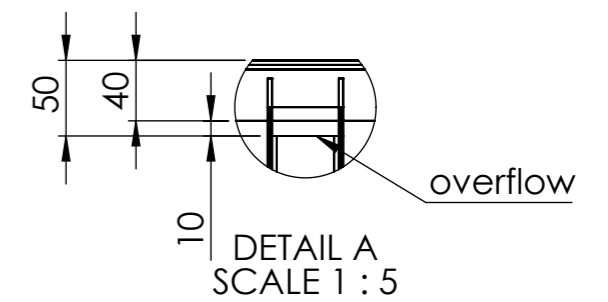

DETAIL B
SCALE 1 : 5

DETAIL A
SCALE 1 : 5

DRAWN	Luuk van den Heuvel	DATE	2-2-2020		TITLE:	3mm Corten	
REVISION	Benny Dijkhuis	DATE	4-11-2020		Drawing:	VC4_	A3
				Liessentstraat 4, 5405 AG Uden (NL). † 0031 (0)413 - 27 41 68. e info@adezz.com, i www.adezz.com		Color:	-
				Mass (kg):	358.00	SCALE:1:20	SHEET 1 OF 14

DETAIL A
SCALE 1:5

DETAIL B
SCALE 1:5

DETAIL C
SCALE 1:5

DRAWN	Luuk van den Heuvel	DATE	2-2-2020
REVISION	Bas Vlamings	DATE	5-4-2024

TITLE:	3mm Corten	
--------	------------	--

ADEZZ
DESIGN TO GROW

Liessentstraat 4, 5405 AG Uden (NL).
t 0031 (0)413 - 27 41 68.
e info@adezz.com, i www.adezz.com

Drawing:	VC4_	A3
----------	------	----

Color:	-	Mass (kg):	357,98	SCALE:1:20	SHEET 1 OF 14
--------	---	------------	--------	------------	---------------

DRAWN	Luuk van den Heuvel	DATE	2-2-2020		TITLE:	3mm Corten	
REVISION	Bas Vlamings	DATE	5-4-2024		Drawing:	VC4_	A3
				Liessentstraat 4, 5405 AG Uden (NL). † 0031 (0)413 - 27 41 68. e info@adezz.com, i www.adezz.com			
Color:	-	Mass (kg):	357,98	SCALE:1:20	SHEET 1 OF 14		