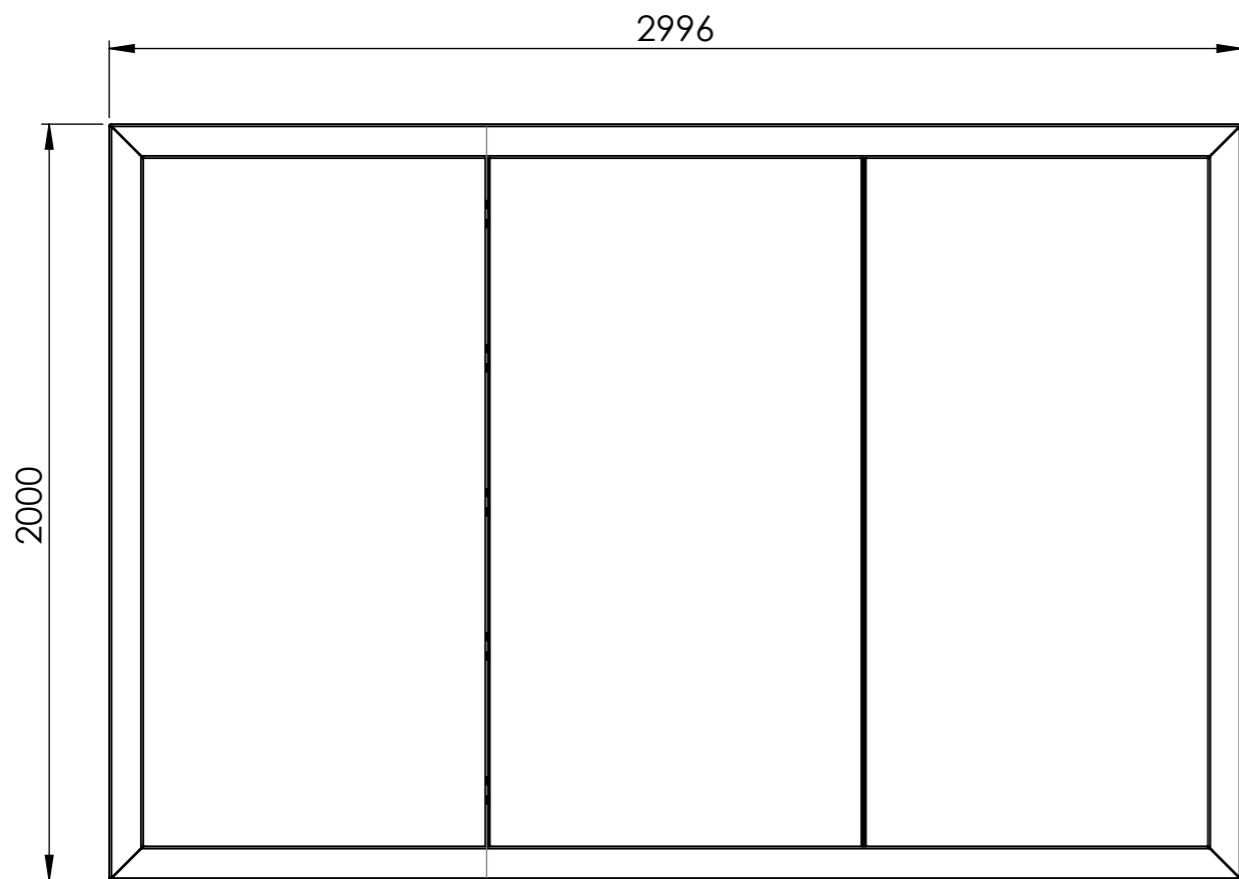

DETAIL B
SCALE 1 : 5

DETAIL A
SCALE 1 : 5

DRAWN	Luuk van den Heuvel	DATE	2-2-2020		TITLE:	3mm Corten	
REVISION	Benny Dijkhuis	DATE	4-11-2020		Drawing:	VC4_	A3
				Liessentstraat 4, 5405 AG Uden (NL). † 0031 (0)413 - 27 41 68. e info@adezz.com, i www.adezz.com		Color:	-
				Mass (kg):	358.00	SCALE:1:20	SHEET 1 OF 14

DETAIL A
SCALE 1:5

DETAIL B
SCALE 1:5

DETAIL C
SCALE 1:5

DRAWN	Luuk van den Heuvel	DATE	2-2-2020
REVISION	Bas Vlamings	DATE	5-4-2024

TITLE:	3mm Corten	
--------	------------	--

ADEZZ
DESIGN TO GROW

Liessentstraat 4, 5405 AG Uden (NL).
t 0031 (0)413 - 27 41 68.
e info@adezz.com, i www.adezz.com

Drawing:	VC4_	A3
----------	------	----

Color:	-	Mass (kg):	357,98	SCALE:1:20	SHEET 1 OF 14
--------	---	------------	--------	------------	---------------

DRAWN	Luuk van den Heuvel	DATE	2-2-2020		TITLE:	3mm Corten	
REVISION	Bas Vlamings	DATE	5-4-2024		Drawing:	VC4_	A3
				Liessentstraat 4, 5405 AG Uden (NL). † 0031 (0)413 - 27 41 68. e info@adezz.com, i www.adezz.com			
Color:	-	Mass (kg):	357,98	SCALE:1:20	SHEET 1 OF 14		