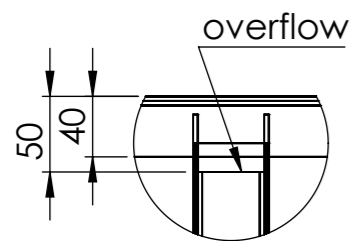

DETAIL B
SCALE 1 : 5

DETAIL A
SCALE 1 : 5

DRAWN	Luuk van den Heuvel	DATE	2-2-2020		TITLE:	3mm Corten	
REVISION	Benny Dijkhuis	DATE	4-11-2020		Drawing:	VC4_	A3
				Liessentstraat 4, 5405 AG Uden (NL). † 0031 (0)413 - 27 41 68. e info@adezz.com, i www.adezz.com		Color:	-
				Mass (kg):	358.00	SCALE:1:20	SHEET 1 OF 14

DETAIL A
SCALE 1:5

DETAIL B
SCALE 1:5

DETAIL C
SCALE 1:5

DRAWN	Luuk van den Heuvel	DATE	2-2-2020
REVISION	Bas Vlamings	DATE	5-4-2024

TITLE:	3mm Corten	
--------	------------	--

ADEZZ
DESIGN TO GROW

Liessentstraat 4, 5405 AG Uden (NL).
t 0031 (0)413 - 27 41 68.
e info@adezz.com, i www.adezz.com

Drawing:	VC4_	A3
----------	------	----

Color:	-	Mass (kg):	357,98	SCALE:1:20	SHEET 1 OF 14
--------	---	------------	--------	------------	---------------

DRAWN	Luuk van den Heuvel	DATE	2-2-2020		TITLE:	3mm Corten	
REVISION	Bas Vlamings	DATE	5-4-2024		Drawing:	VC4_	A3
				Liessentstraat 4, 5405 AG Uden (NL). † 0031 (0)413 - 27 41 68. e info@adezz.com, i www.adezz.com			
Color:	-	Mass (kg):	357,98	SCALE:1:20	SHEET 1 OF 14		